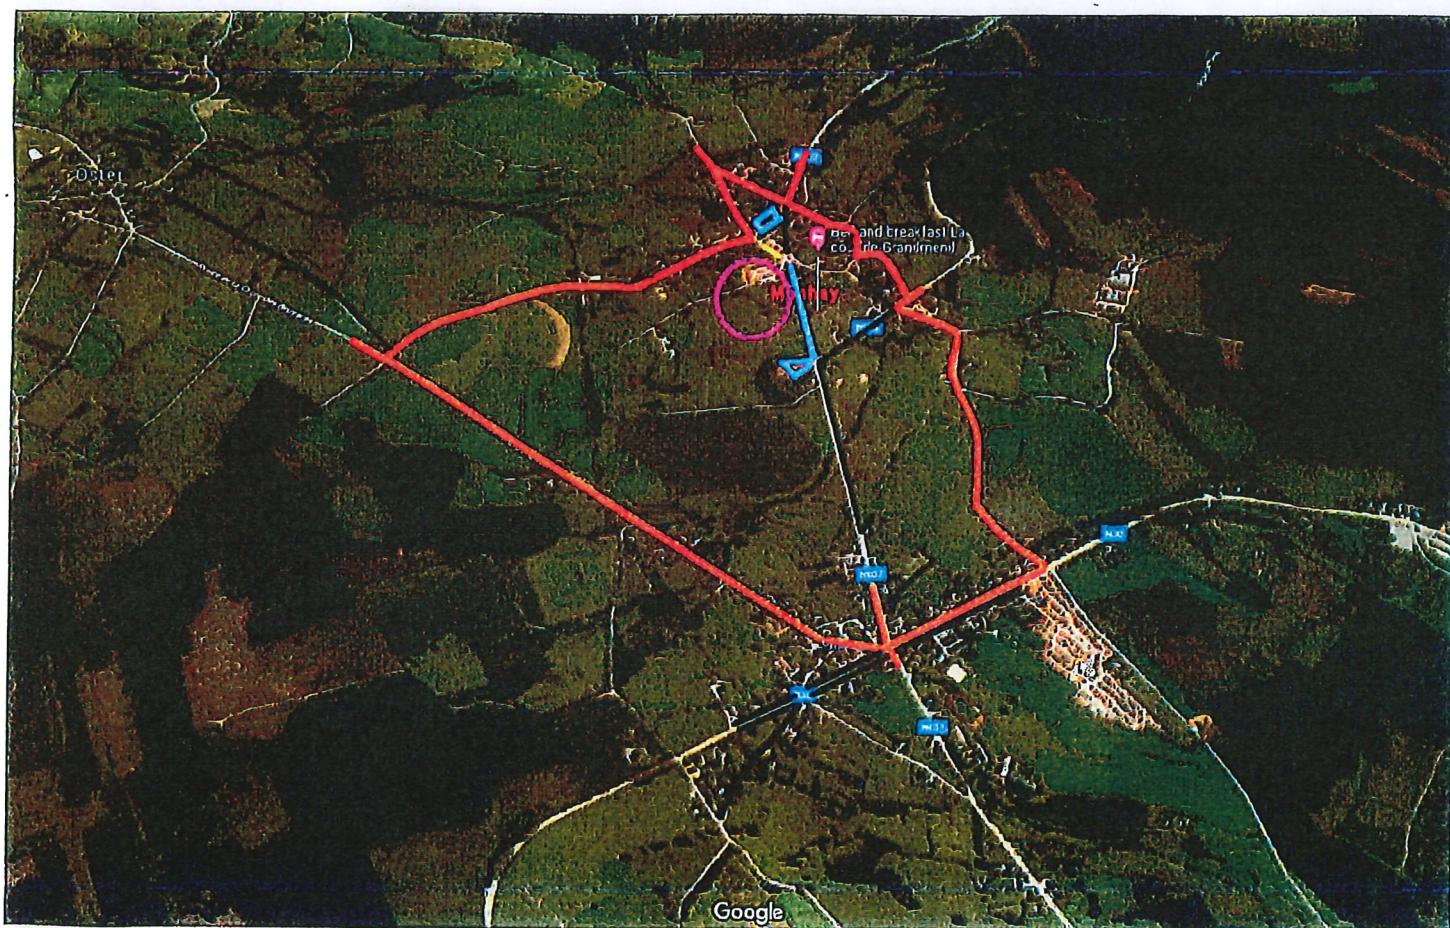

AUX HABITANTS DE GRANDMENIL

Il est porté à la connaissance des habitants de Grandmenil que, vu l'organisation du weekend de commémoration qui aura lieu ces 09-10 et 11 décembre, la circulation des véhicules sera modifiée comme suit :

La circulation sur la Rue/Route d'Erezée entre les rues du Vicinal et Rue A. Poncelet, ainsi que sur la Voie Habotte et la Voie des Coreux sera interdite, les samedi 10 et dimanche 11 décembre 2022, ainsi que le vendredi 09 décembre 2022 à partir de 13h00. L'accès au Spar et à la pharmacie seront cependant maintenus en provenance du village de Manhay ;

Un itinéraire de déviation sera établi via les rues Sous la Ville – Grand'Rue – Rue A. Poncelet – Chemin de la Male Mèlée et Rue Mafà.

De manière à organiser la circulation en « sens giratoire » autour des festivités la circulation sera interdite :

En noir : zone de parking : circulation interdite sauf parking

En bleu : zone de circulation interdite

En rouge : itinéraire de contournement en sens unique, sauf Croix des Bruyères – Manhay